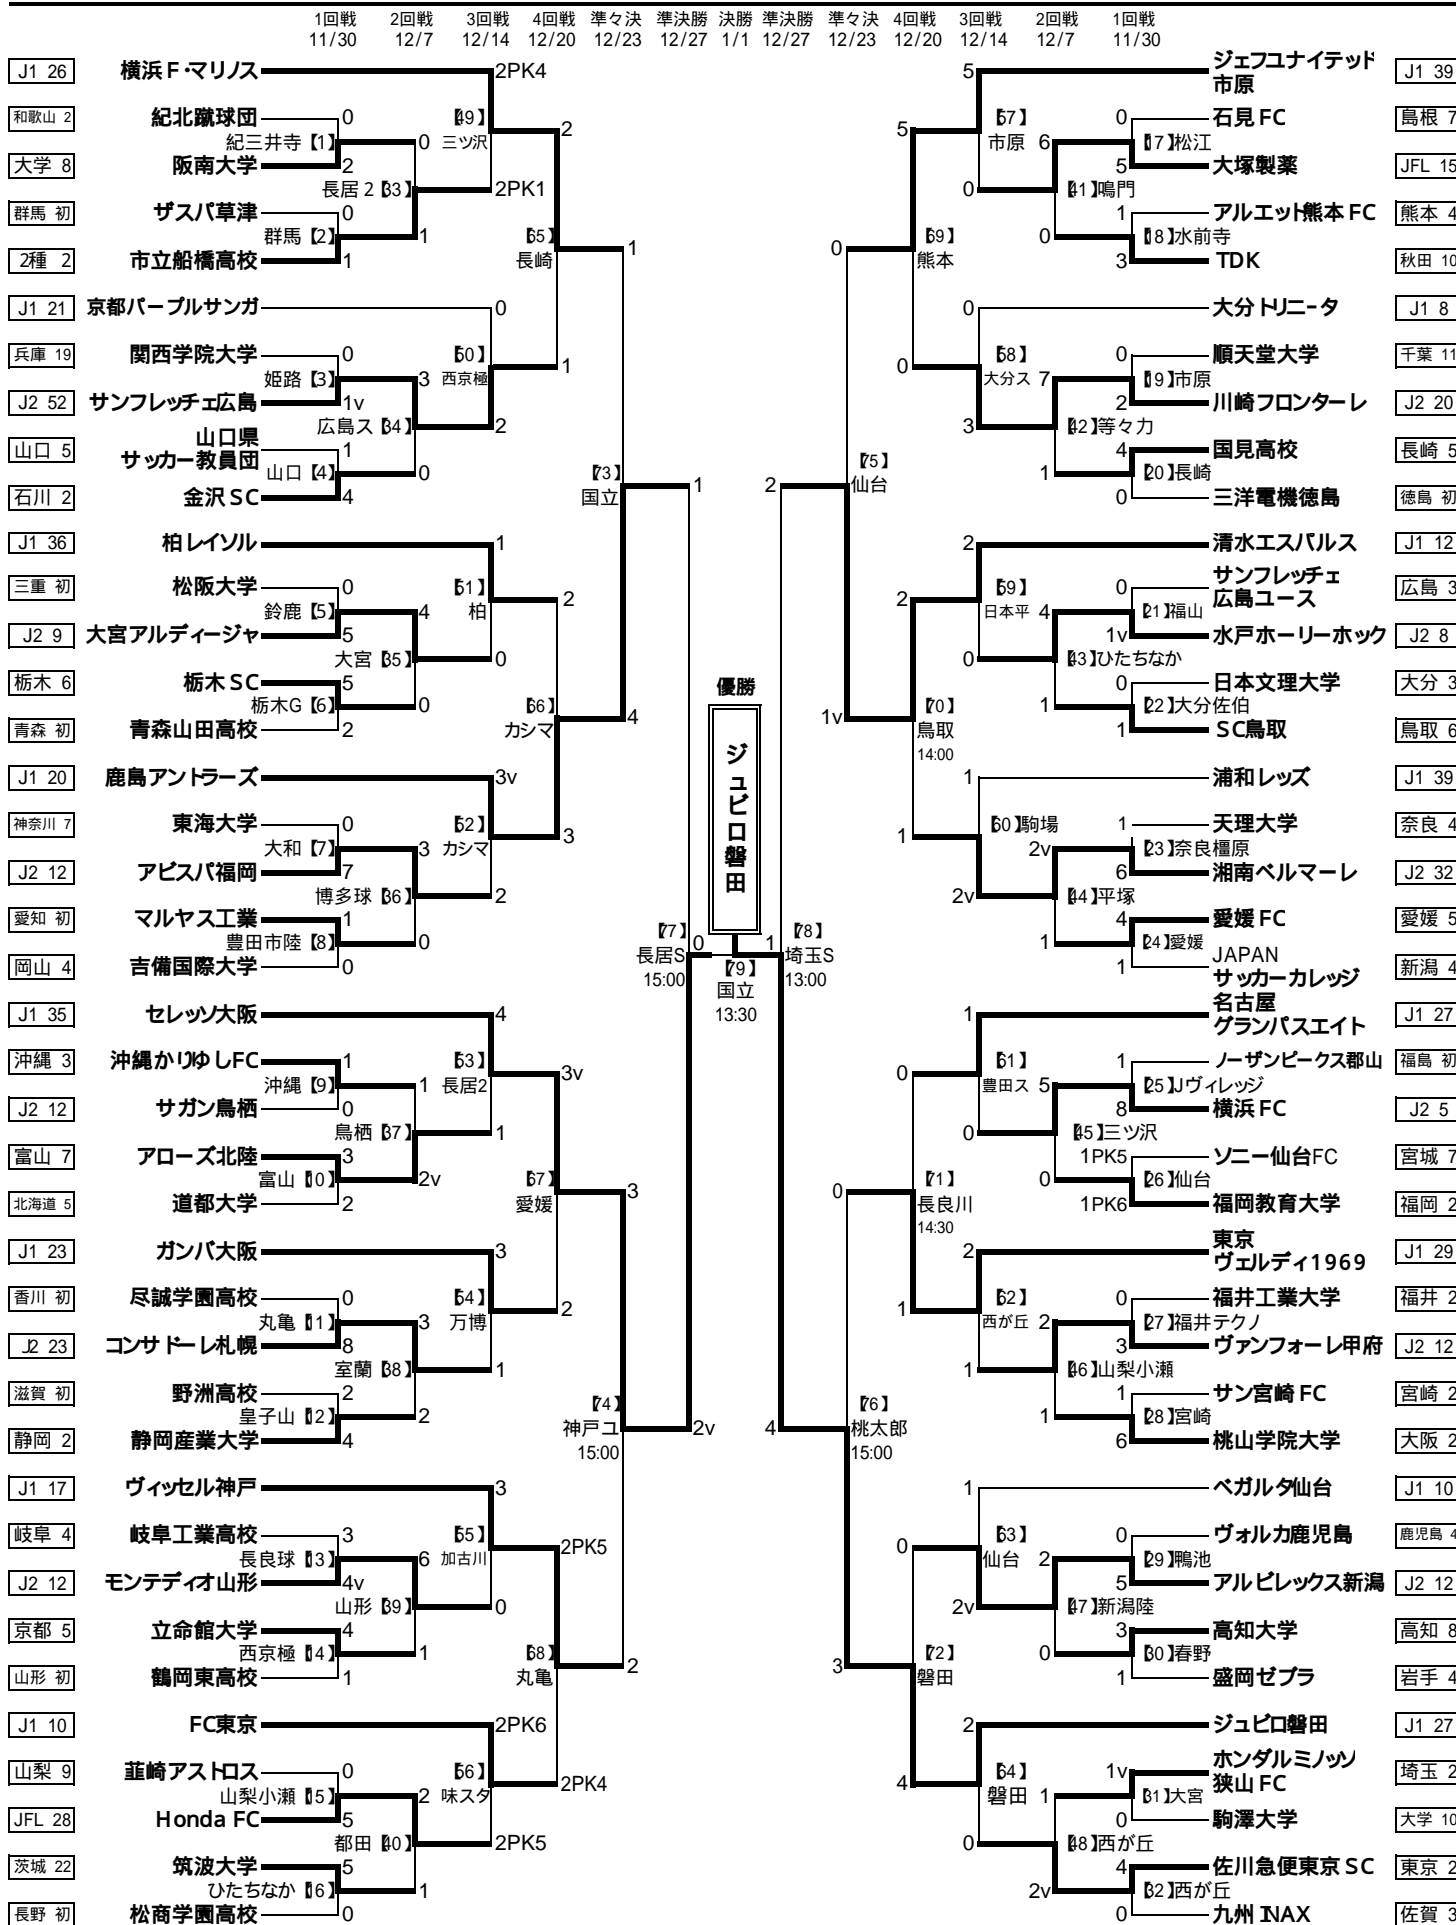

第83回天皇杯全日本サッカー選手権大会 トーナメント表

会場名の横の番号は【マッチナンバー】です。

キックオフ時刻の記載のない試合は、全て13:00キックオフです。